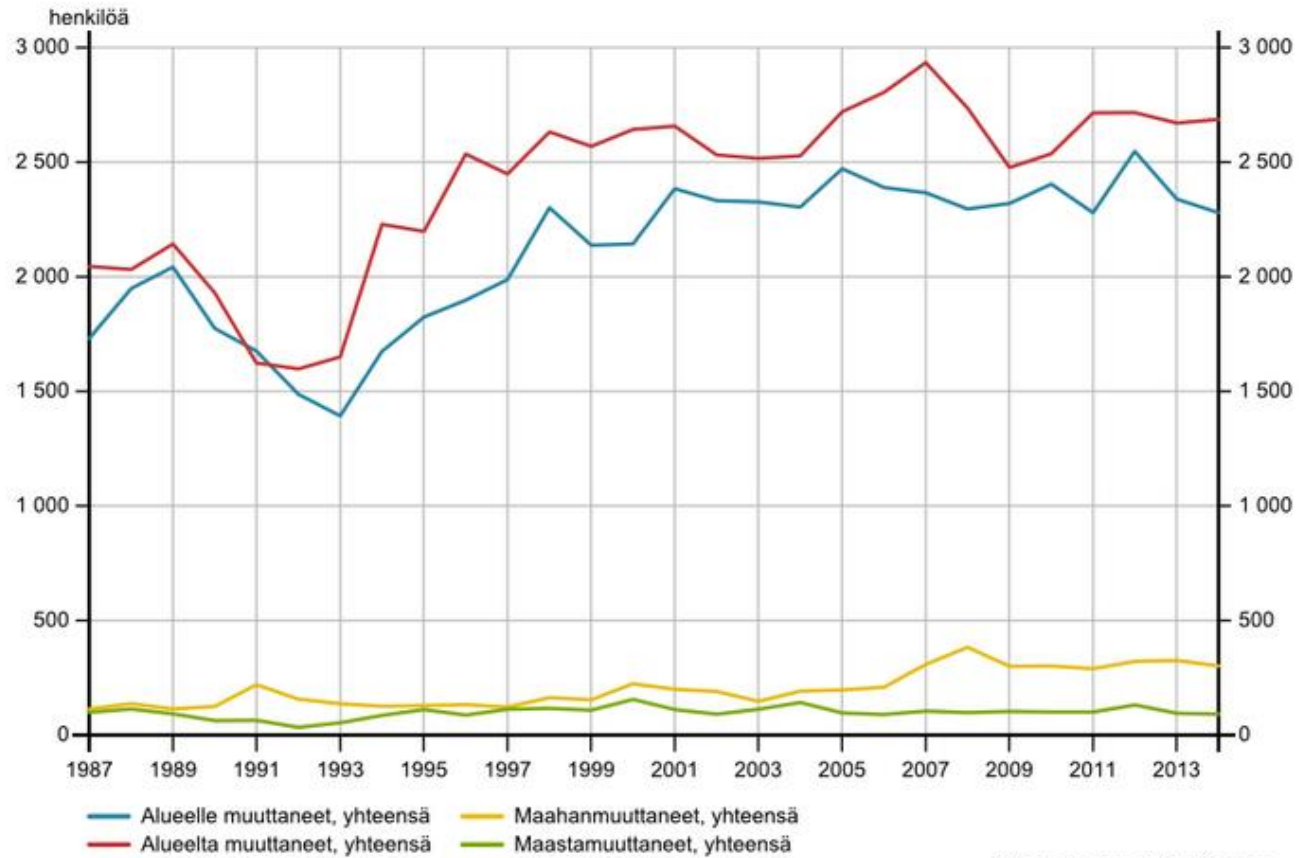

Kouvolan väestömäärä 2010-2016 ja ennuste 2017-2020

Kuntien välinen tulo- ja lähtömuutto sekä maahan- ja maastamuutto 1987-2014 Kouvola