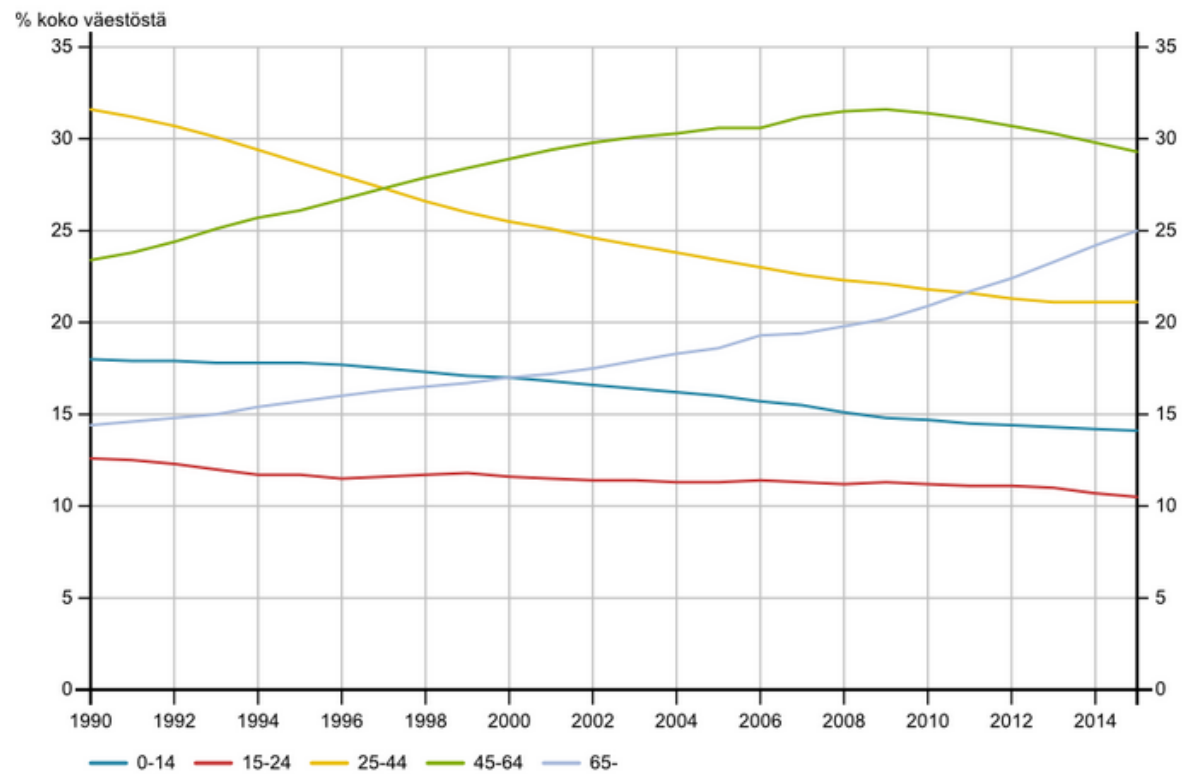

# Väestötiedot

Väestön ikärakenne 1990-2015  
Kouvola

## Väestö pääasiallisen toiminnan mukaan 1987-2014