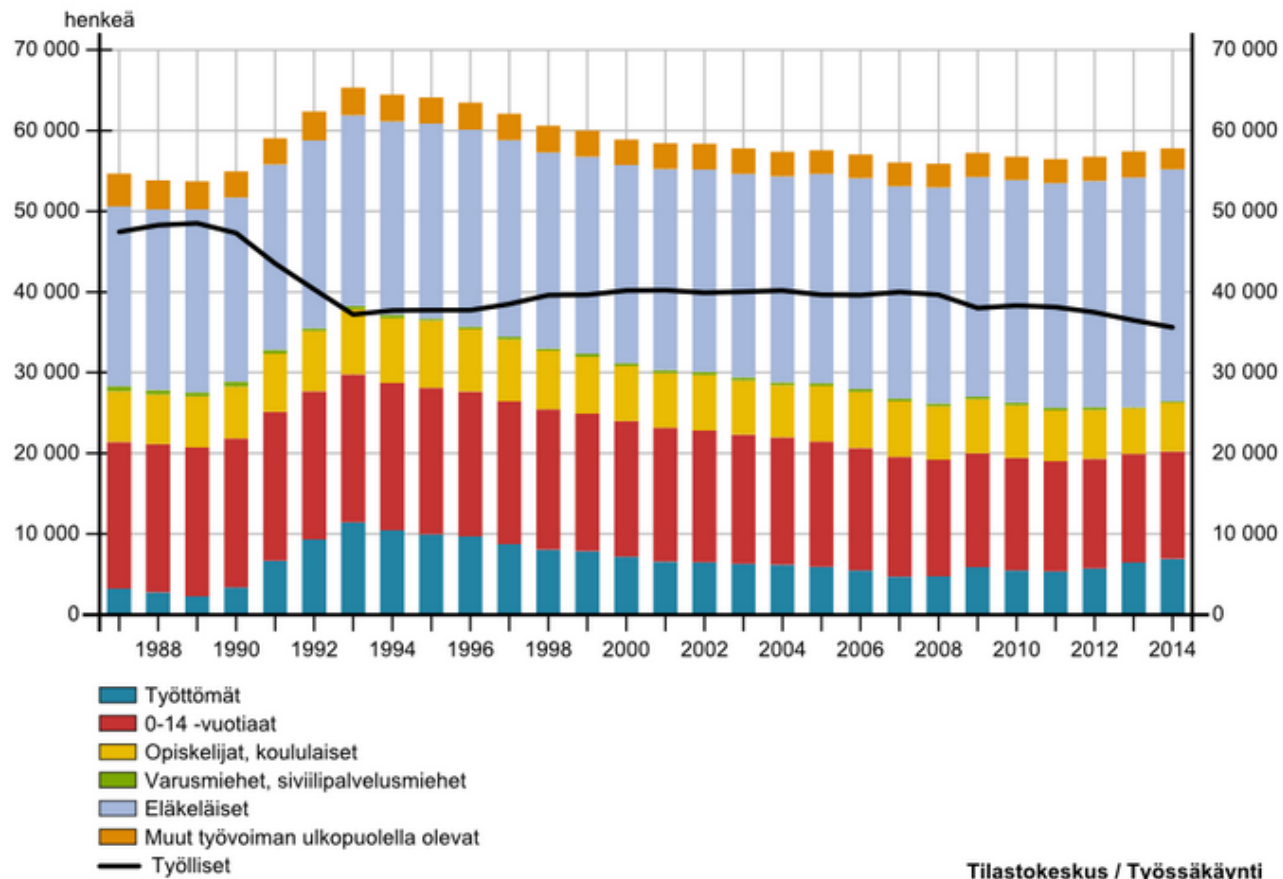

Väestö pääasiallisen toiminnan mukaan 1987-2014

Kouvolan seutukunta