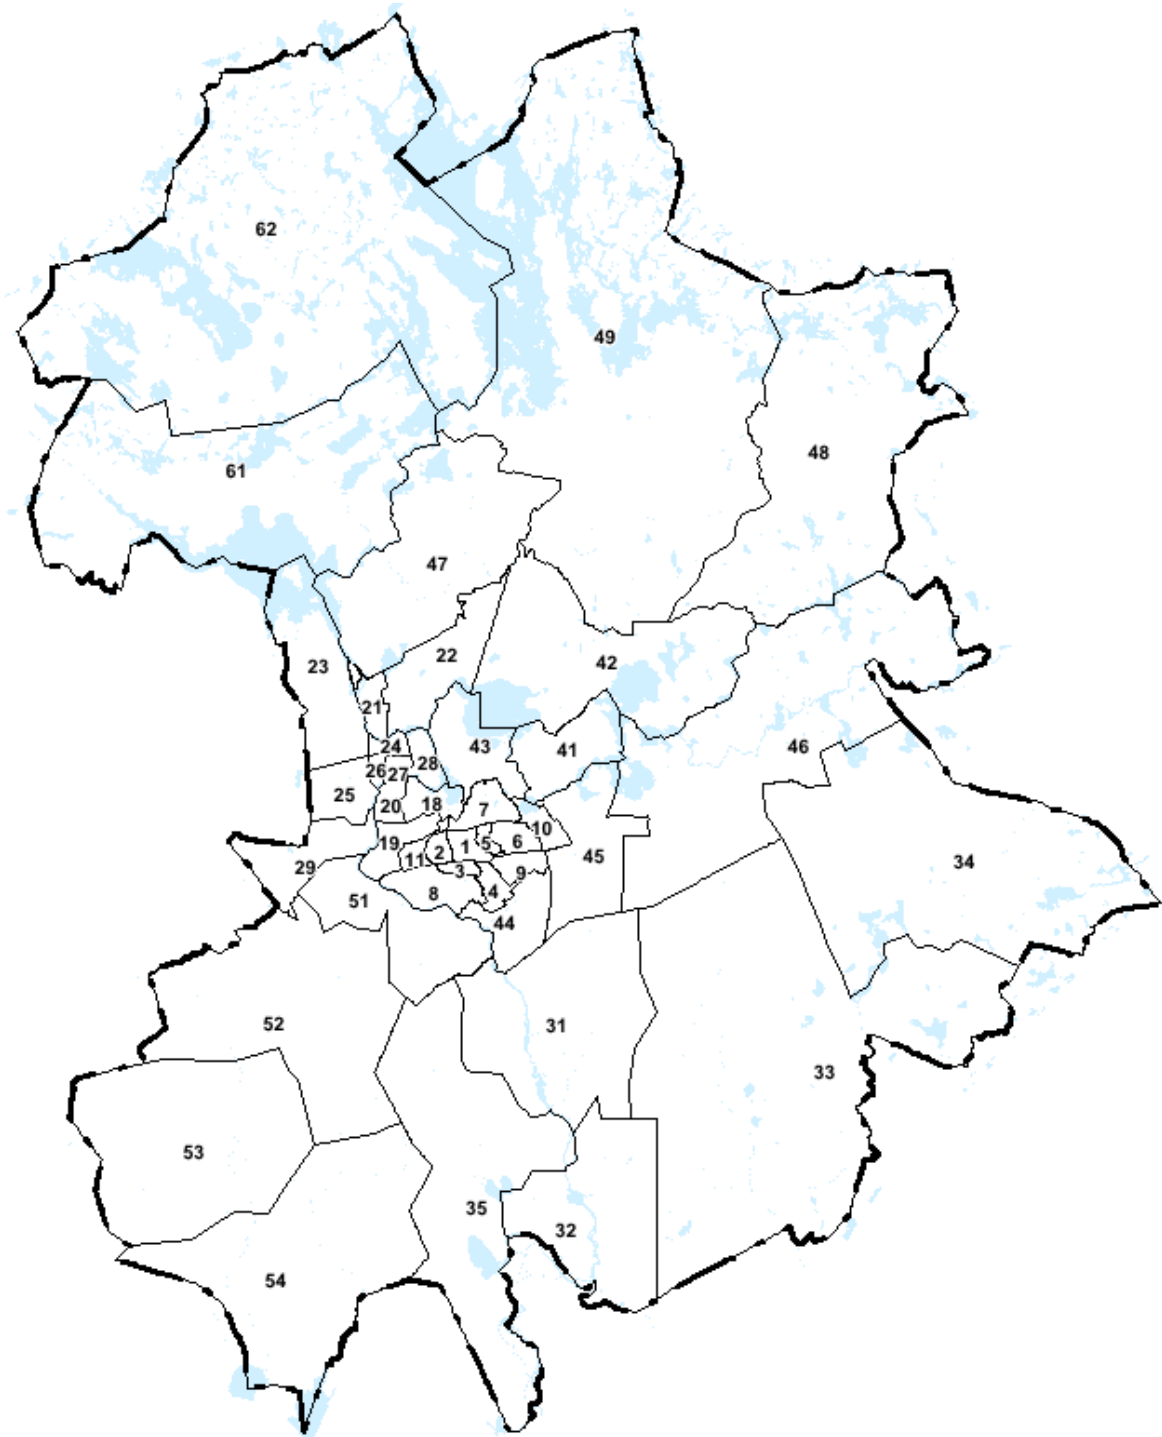

Väestö tilastoalueittain vuonna 2005 (Lähde: YKR/SYKE ja TK)

Nro	Nimi	0-6 v	7-14 v	15-29 v	30-64 v	yli 65 v	Yhteensä
1	Kangas	133	209	968	1853	1566	4729
2	Kaunisnurmi	89	151	645	1085	526	2496
3	Sarkola	141	224	334	1063	449	2211
4	Vahtero	202	324	518	1479	298	2821
5	Käpylä	83	196	517	1263	812	2871
6	Tornionmäki	217	321	717	1850	641	3746
7	Lehtomäki	358	388	1105	2608	663	5122
8	Kankaro	371	544	1018	2904	794	5631
9	Mielakka	106	124	138	505	69	942
10	Tykkimäki	5	0	12	40	14	71
11	Korjala	11	10	23	53	13	110
18	Mäyrämäki	152	219	378	1107	194	2050
19	Ruotsula	109	154	168	572	76	1079
20	Rantakulma	194	244	377	1232	289	2336
21	Voikkaa	107	146	261	834	327	1675
22	Mattila	96	134	152	589	188	1159
23	Pilkanmaa	148	188	259	815	212	1622
24	Tähtee	118	161	209	657	199	1344
25	Mäkikylä	200	320	425	1633	576	3154
26	Naukio	107	154	355	1171	839	2626
27	Kuusaa	133	166	410	1312	897	2918
28	Kuusaanniemi	1	2	1	6	1	11
29	Keltti	14	24	19	86	28	171
31	Myllykoski	509	769	1089	3635	1331	7333
32	Inkeroinen	405	583	952	3022	1194	6156
33	Sippola	108	138	219	836	425	1726
34	Kaipainen	54	76	104	379	169	782
35	Muhniemi	44	88	111	407	172	822
41	Niinistö	290	347	547	1551	316	3051
42	Valkeala kk	219	290	376	1080	413	2378
43	Jokela	139	133	176	681	161	1290
44	Kiehuva	33	43	49	201	58	384
45	Aitomäki	29	65	90	268	80	532
46	Utti	93	140	149	606	203	1191
47	Selänpää	58	117	100	424	153	852
48	Tuohikotti	32	50	55	238	135	510
49	Vekaranjärvi	78	97	163	650	243	1231
51	Koria	378	487	736	2038	563	4202
52	Vilppula	81	118	147	526	162	1034
53	Elimäki kk	123	205	339	1012	641	2320
54	Villikkala	68	76	110	357	145	756
61	Jaala	98	121	189	672	305	1385
62	Karijärvi	22	31	50	258	155	516
Yhteensä		5956	8377	14760	43558	16695	89346