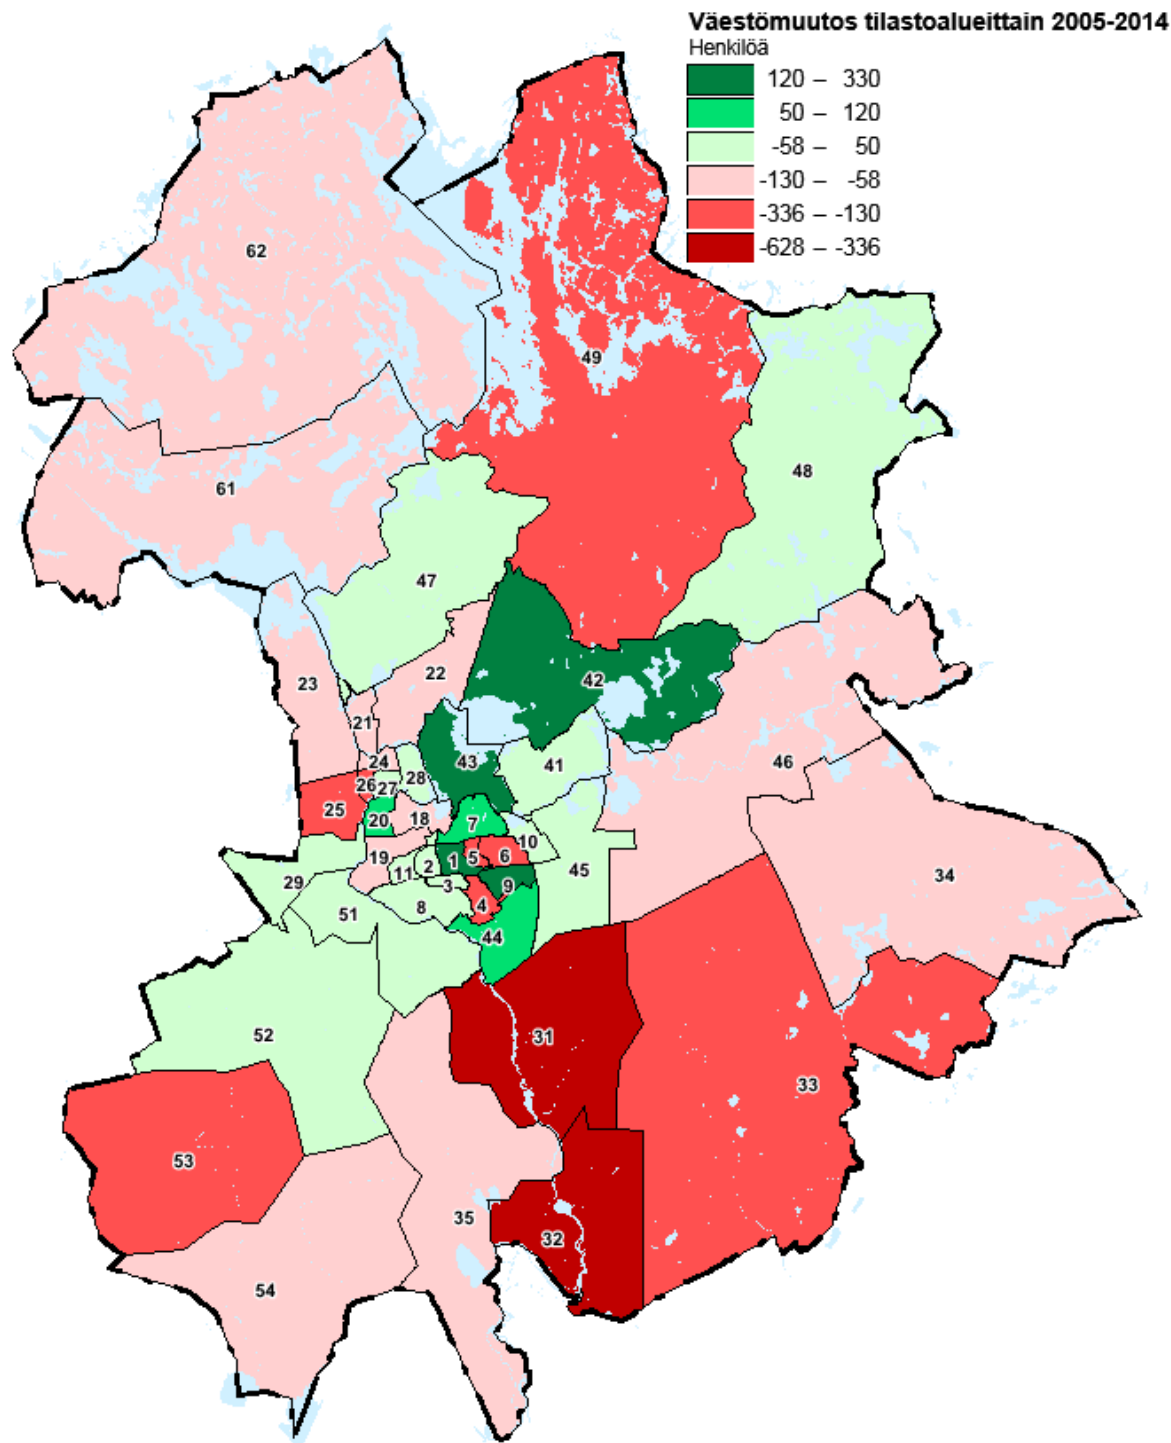

Nro	Nimi	0-6 v	7-14 v	15-29 v	30-64 v	yli 65 v	Yhteensä
1	Kangas	135	180	1079	1613	1936	4943
2	Kaunisnurmi	106	124	652	1008	548	2438
3	Sarkola	142	174	330	1022	527	2195
4	Vahtero	182	201	365	1258	479	2485
5	Käpylä	91	106	602	1098	807	2704
6	Tornionmäki	214	235	737	1532	770	3488
7	Lehtomäki	372	370	1012	2483	976	5213
8	Kankaro	401	465	981	2440	1337	5624
9	Mielakka	127	139	138	558	101	1063
10	Tykkimäki	4	8	7	25	13	57
11	Korjala	3	12	15	46	18	94
18	Mäyrämäki	144	170	309	1048	294	1965
19	Ruotsula	58	108	146	535	123	970
20	Rantakulma	182	199	355	1188	499	2423
21	Voikkaa	107	129	225	768	357	1586
22	Mattila	77	104	156	514	203	1054
23	Pilkanmaa	111	166	228	785	244	1534
24	Tähtee	82	133	175	606	265	1261
25	Mäkikylä	189	258	375	1370	654	2846
26	Naukio	70	134	348	1008	899	2459
27	Kuusaa	109	145	406	1094	1144	2898
28	Kuusaanniemi	0	2	0	2	0	4
29	Keltti	12	19	13	76	30	150
31	Myllykoski	434	556	949	3137	1629	6705
32	Inkeroinen	347	438	782	2617	1468	5652
33	Sippola	89	130	160	686	454	1519
34	Kaipiainen	29	49	98	298	178	652
35	Muhniemi	35	50	87	347	175	694
41	Niinistö	244	308	440	1506	514	3012
42	Valkeala kk	200	279	320	1146	605	2550
43	Jokela	180	210	201	821	208	1620
44	Kiehuva	53	59	43	208	75	438
45	Aitomäki	53	35	69	277	119	553
46	Utti	64	104	137	513	267	1085
47	Selänpää	60	75	98	389	172	794
48	Tuohikotti	27	33	45	225	131	461
49	Vekaranjärvi	41	80	113	512	280	1026
51	Koria	346	406	685	2008	758	4203
52	Vilppula	85	115	111	517	204	1032
53	Elimäki kk	102	144	248	904	706	2104
54	Villikkala	45	83	91	320	140	679
61	Jaala	62	109	122	597	393	1283
62	Karijärvi	16	26	30	217	139	428
Yhteensä		5430	6870	13483	39322	20839	85944