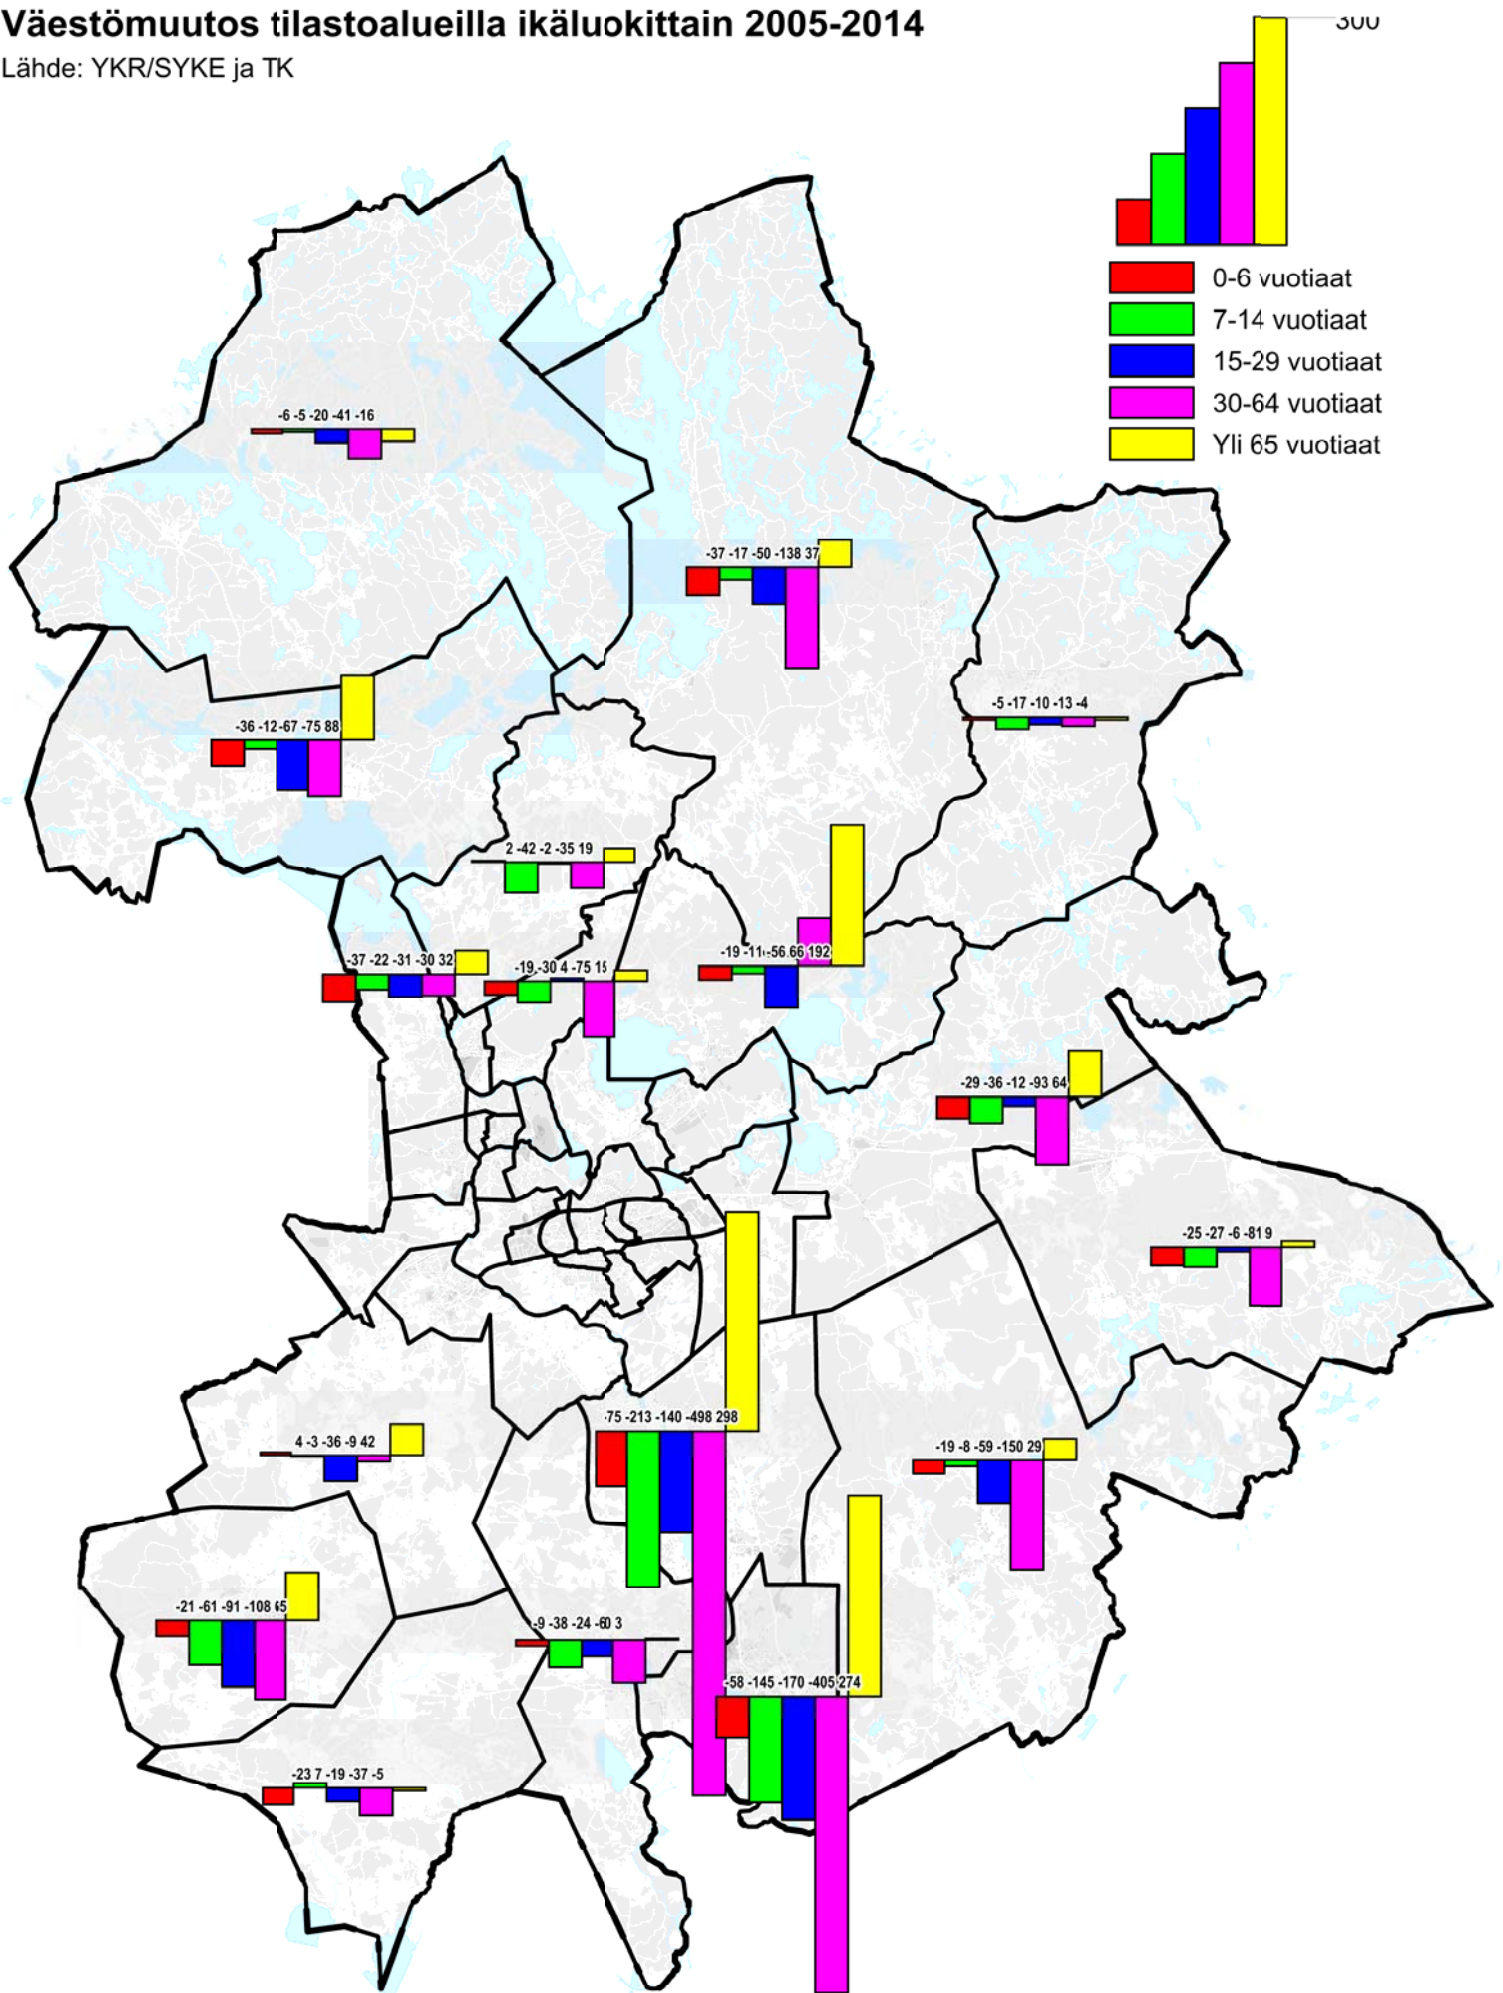

Väestömuutos tilastoalueilla ikäluokittain 2005-2014

Lähde: YKR/SYKE ja TK