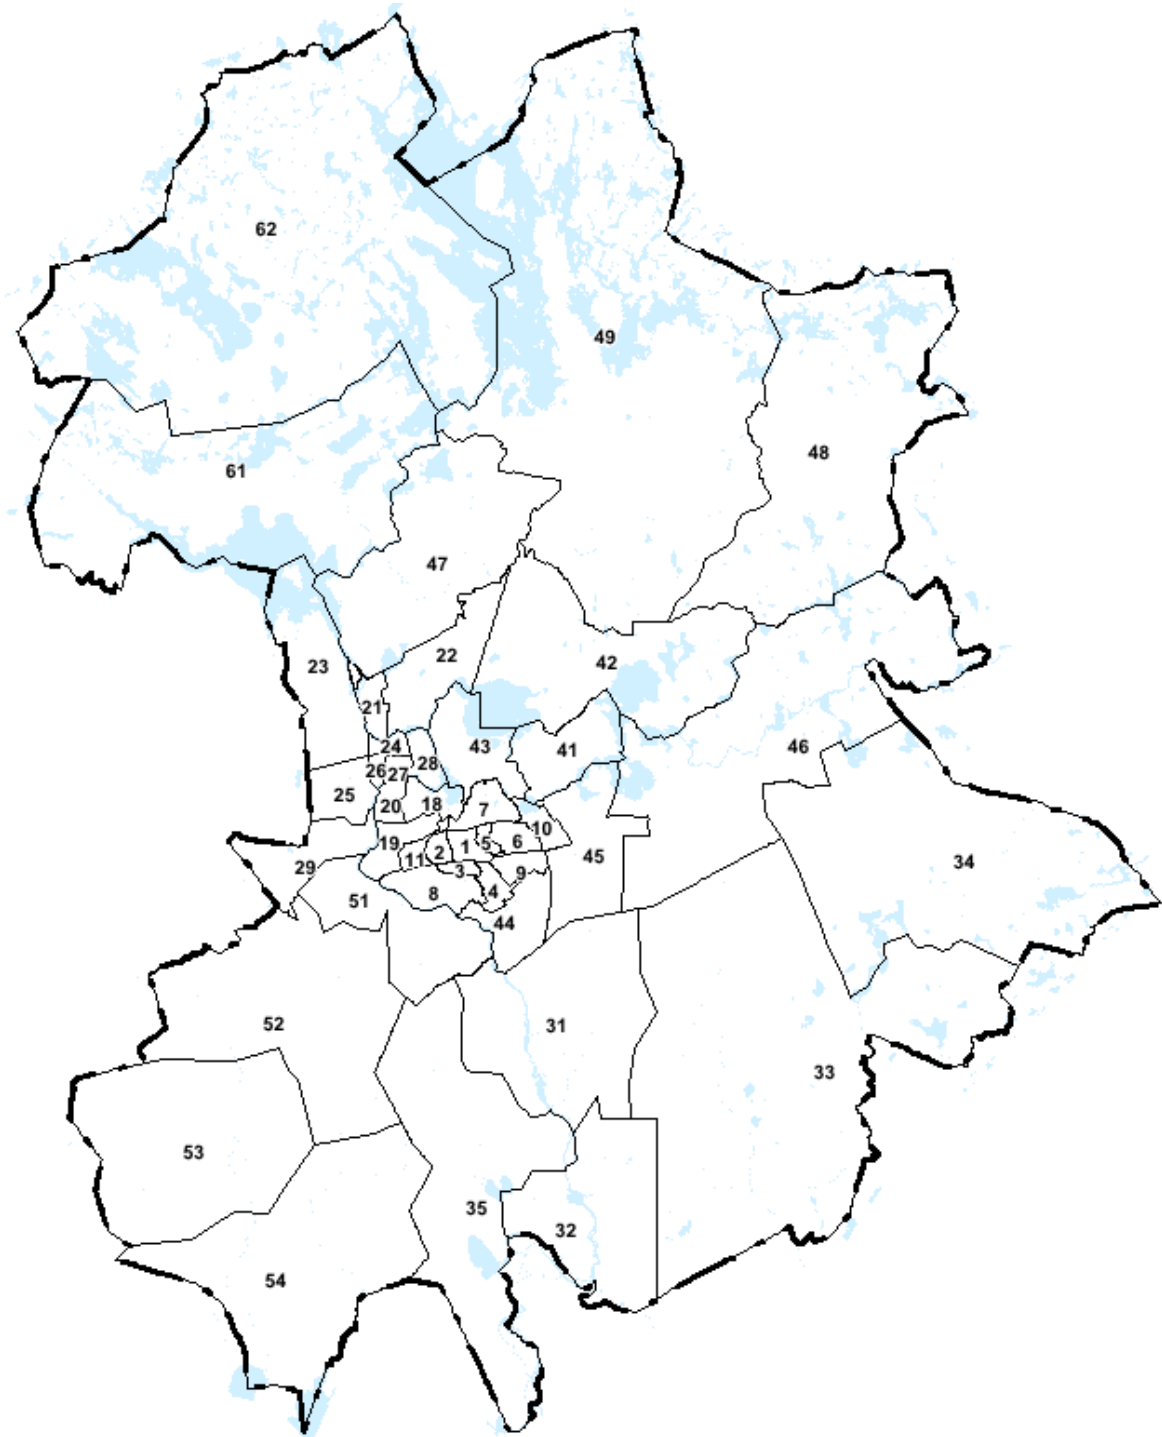

Väestö tilastoalueittain vuonna 2005 (Lähde: YKR/SYKE ja TK)

Nro	Nimi	0-6 v	7-14 v	15-29 v	30-64 v	yli 65 v	Yhteensä
1	Kangas	133	209	968	1853	1566	4729
2	Kaunisnurmi	89	151	645	1085	526	2496
3	Sarkola	141	224	334	1063	449	2211
4	Vahtero	202	324	518	1479	298	2821
5	Käpylä	83	196	517	1263	812	2871
6	Tornionmäki	217	321	717	1850	641	3746
7	Lehtomäki	358	388	1105	2608	663	5122
8	Kankaro	371	544	1018	2904	794	5631
9	Mielakka	106	124	138	505	69	942
10	Tykkimäki	5	0	12	40	14	71
11	Korjala	11	10	23	53	13	110
18	Mäyrämäki	152	219	378	1107	194	2050
19	Ruotsula	109	154	168	572	76	1079
20	Rantakulma	194	244	377	1232	289	2336
21	Voikkaa	107	146	261	834	327	1675
22	Mattila	96	134	152	589	188	1159
23	Pilkanmaa	148	188	259	815	212	1622
24	Tähtee	118	161	209	657	199	1344
25	Mäkikylä	200	320	425	1633	576	3154
26	Naukio	107	154	355	1171	839	2626
27	Kuusaa	133	166	410	1312	897	2918
28	Kuusaanniemi	1	2	1	6	1	11
29	Keltti	14	24	19	86	28	171
31	Myllykoski	509	769	1089	3635	1331	7333
32	Inkeroinen	405	583	952	3022	1194	6156
33	Sippola	108	138	219	836	425	1726
34	Kaipiainen	54	76	104	379	169	782
35	Muhniemi	44	88	111	407	172	822
41	Niinistö	290	347	547	1551	316	3051
42	Valkeala kk	219	290	376	1080	413	2378
43	Jokela	139	133	176	681	161	1290
44	Kiehuva	33	43	49	201	58	384
45	Aitomäki	29	65	90	268	80	532
46	Utti	93	140	149	606	203	1191
47	Selänpää	58	117	100	424	153	852
48	Tuohikotti	32	50	55	238	135	510
49	Vekaranjärvi	78	97	163	650	243	1231
51	Koria	378	487	736	2038	563	4202
52	Vilppula	81	118	147	526	162	1034
53	Elimäki kk	123	205	339	1012	641	2320
54	Villikkala	68	76	110	357	145	756
61	Jaala	98	121	189	672	305	1385
62	Karijärvi	22	31	50	258	155	516
Yhteensä		5956	8377	14760	43558	16695	89346